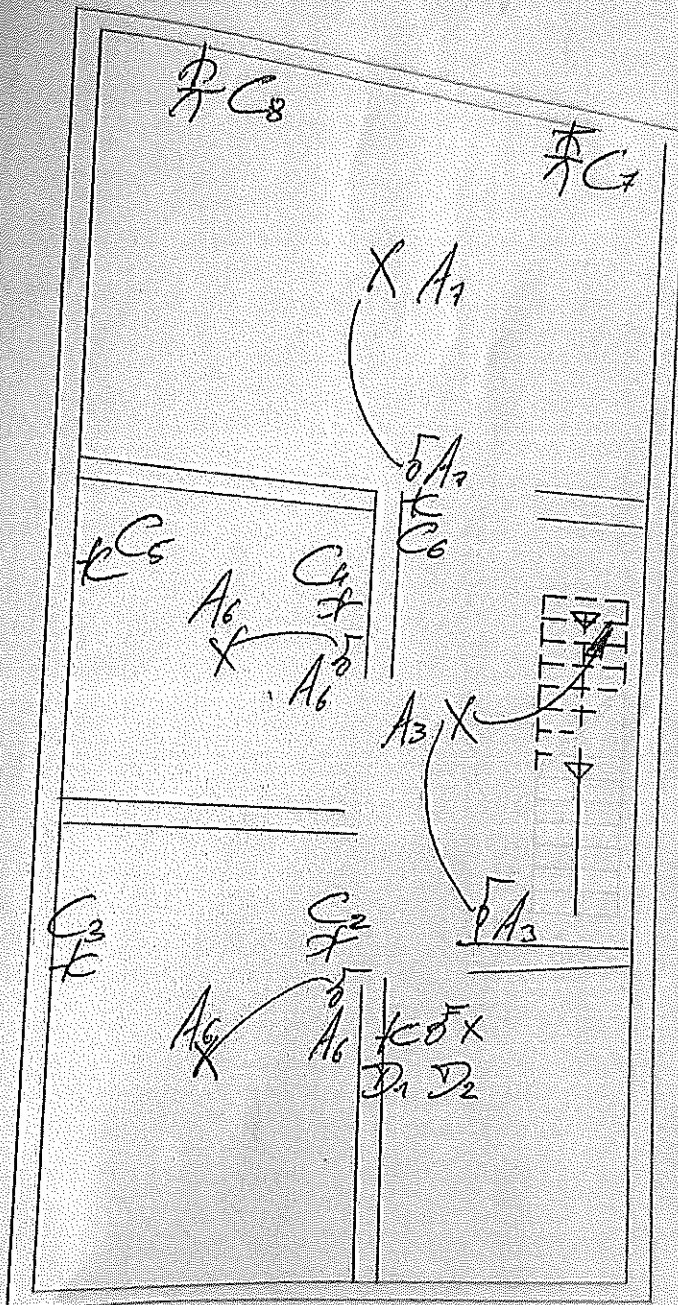

Huis BB Verdieping

Kaarting 1

Woning 1
Dahlpark
Dinschellstraat
2400 Breda

Uitgeverij:
Bouw
Populair 60
2400 Jubbek
011 410-400-713