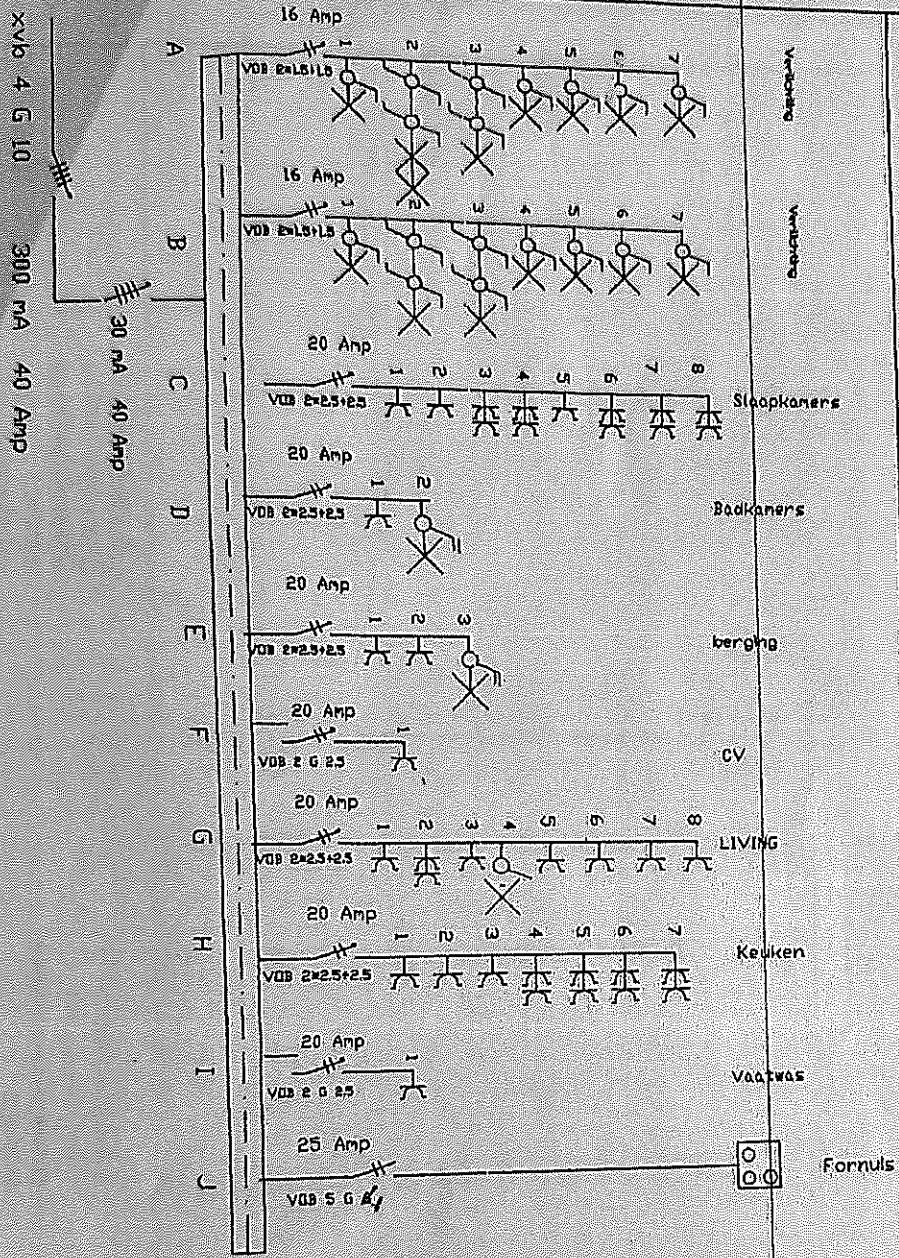

Keuring :
Huis 88:
Camping DahliaPark
Danckaertstraat
8450 Bredene

Uitvoerder:
Solivar
Poststraat 68
8490 Varsenare
BE 439-408-713