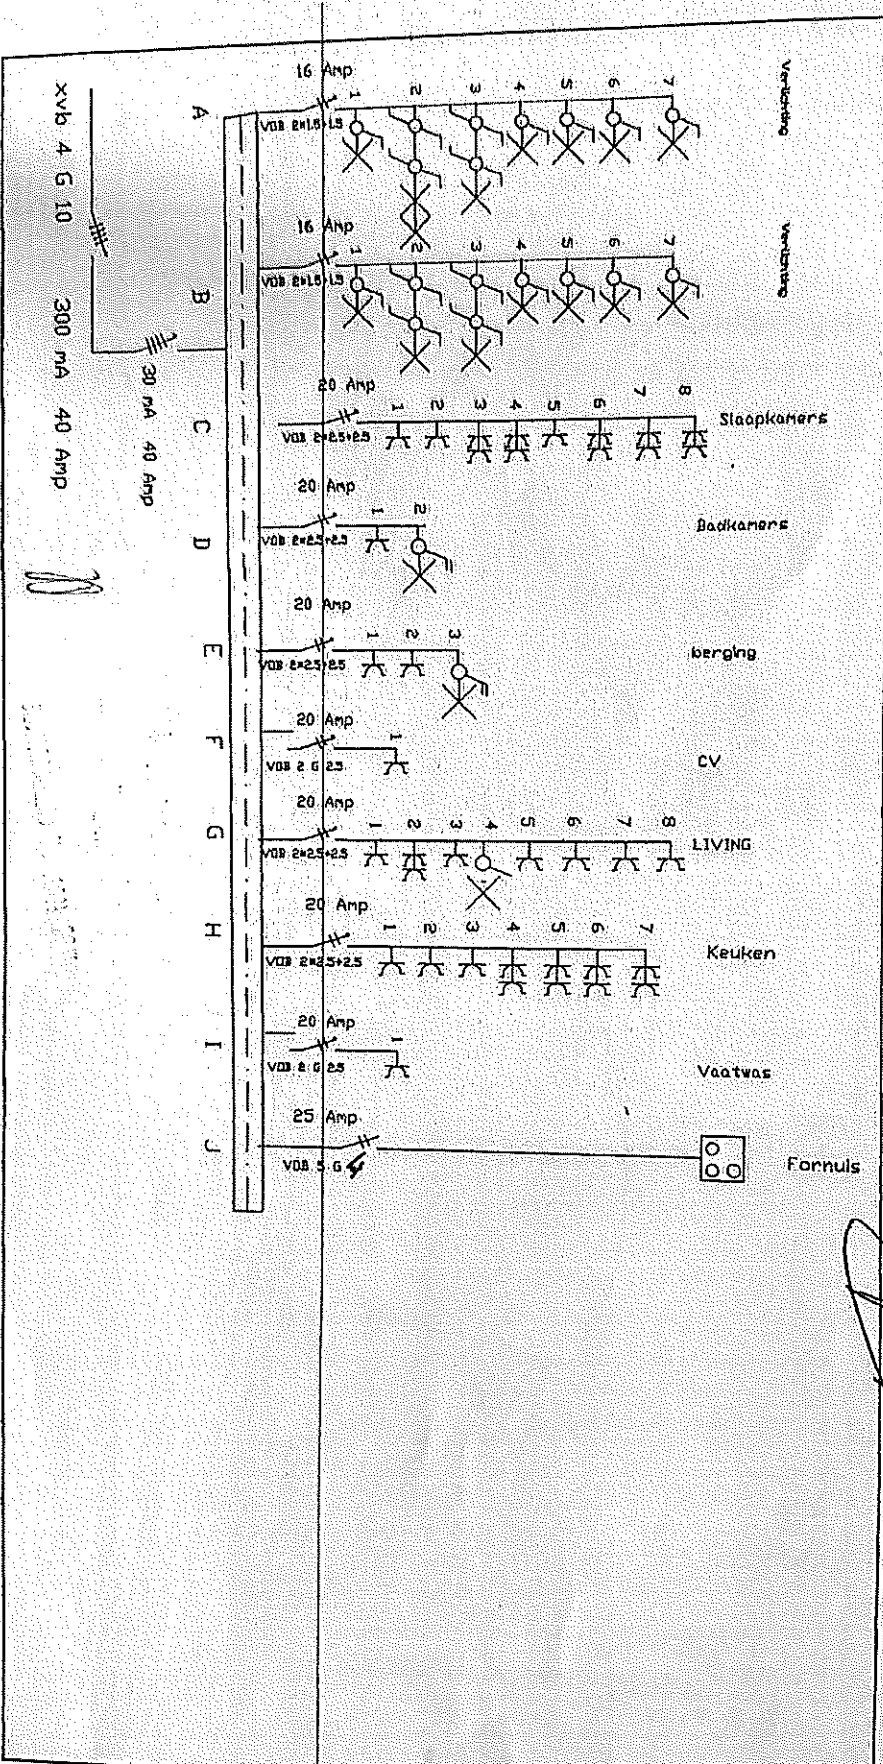

Keuring :

Huis 88:
Camping DahliaPark
Danckaertstraat
8450 Bredene

Uitvoerder
Sylvia
Poststeijlstraat 68
B-4000 Notchedam
BE 439-498-713