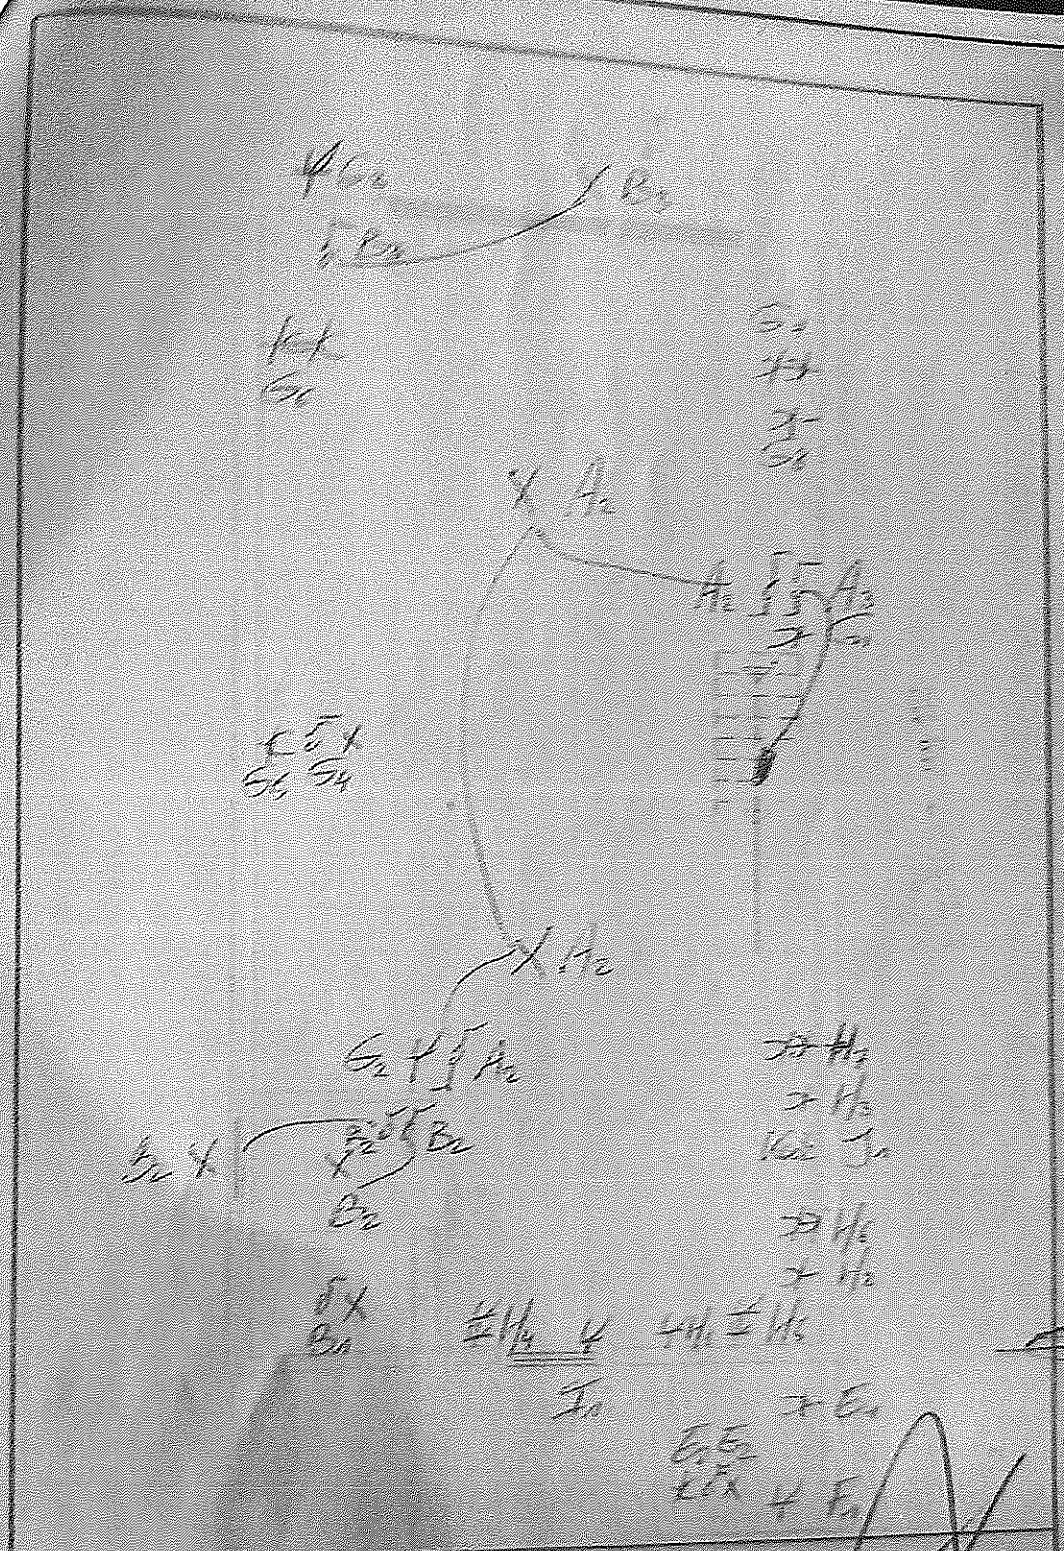

Huis 98 Gelijkvloers

Lengte	Breedte