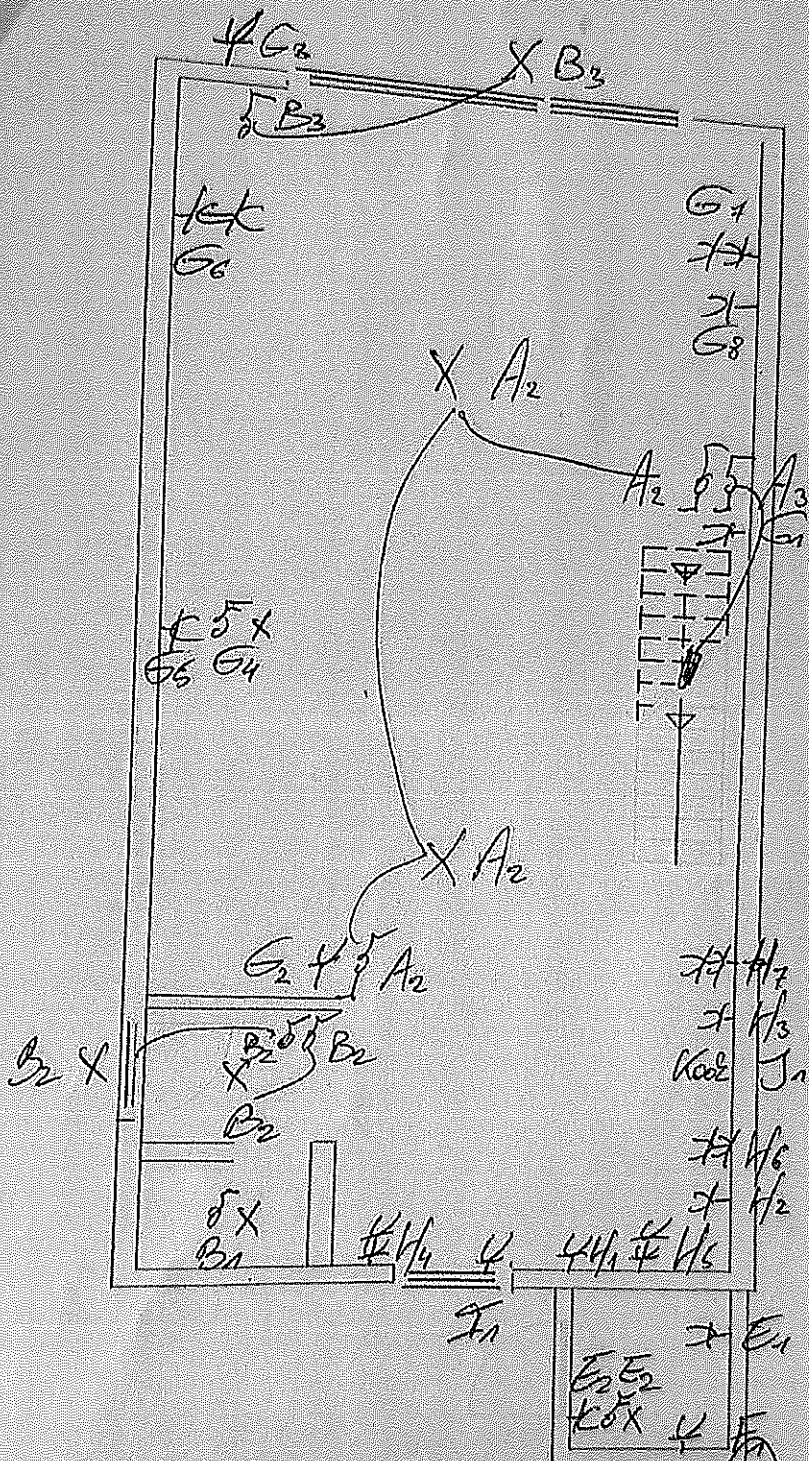

Huis 88 Gelijkvloers

Kouling 1

Woning 1

Overdekte 1

Dahlweg 1
Dorckwerfstraat
8400 Breda

De Wijk
P.O. Box 1000
8400 AA Breda
Tel. 450-408-712